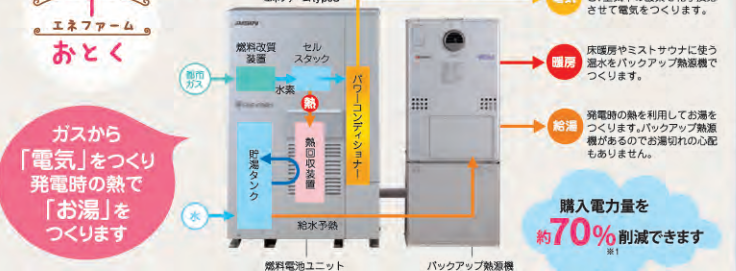

電気代を大幅に節約!

※1(■試算条件参照)・エネファームはアイシン精機製 ★貯湯タンクのお湯は床暖房等の暖房用には使用できません。